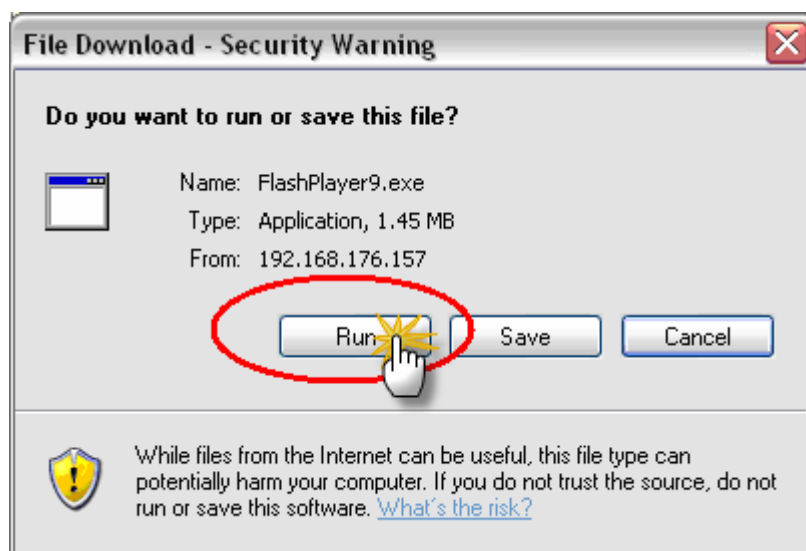

การติดตั้งโปรแกรม Flash Player

คลิกที่ icon ของโปรแกรม Flash Player ที่หน้าหลักของเว็บไซต์ eDLTV บริเวณด้านซ้ายล่างของหน้าจอ

จากนั้นระบบจะแสดงข้อความ Pop-up ขึ้นมาเพื่อยืนยันการติดตั้ง ให้คลิกที่ปุ่ม Run เพื่อทำการดาวน์โหลดโปรแกรม Flash Player