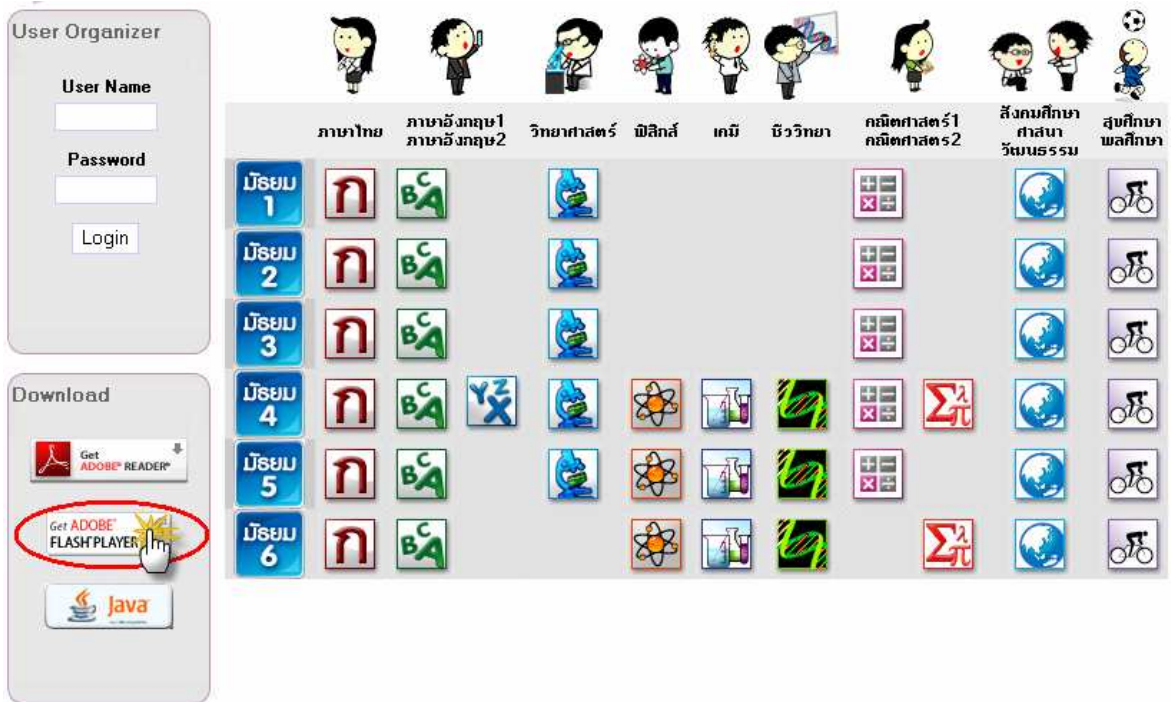

การติดตั้งโปรแกรม Flash Player

คลิกที่ icon ของโปรแกรม Flash Player ที่หน้าหลักของเว็บไซต์ eDLTV บริเวณด้านซ้ายล่างของหน้าจอ

จากนั้นระบบจะแสดงข้อความ Pop-up ขึ้นมาเพื่อยืนยันการติดตั้ง ให้คลิกที่ปุ่ม Run เพื่อทำการดาวน์โหลดโปรแกรม Flash Player