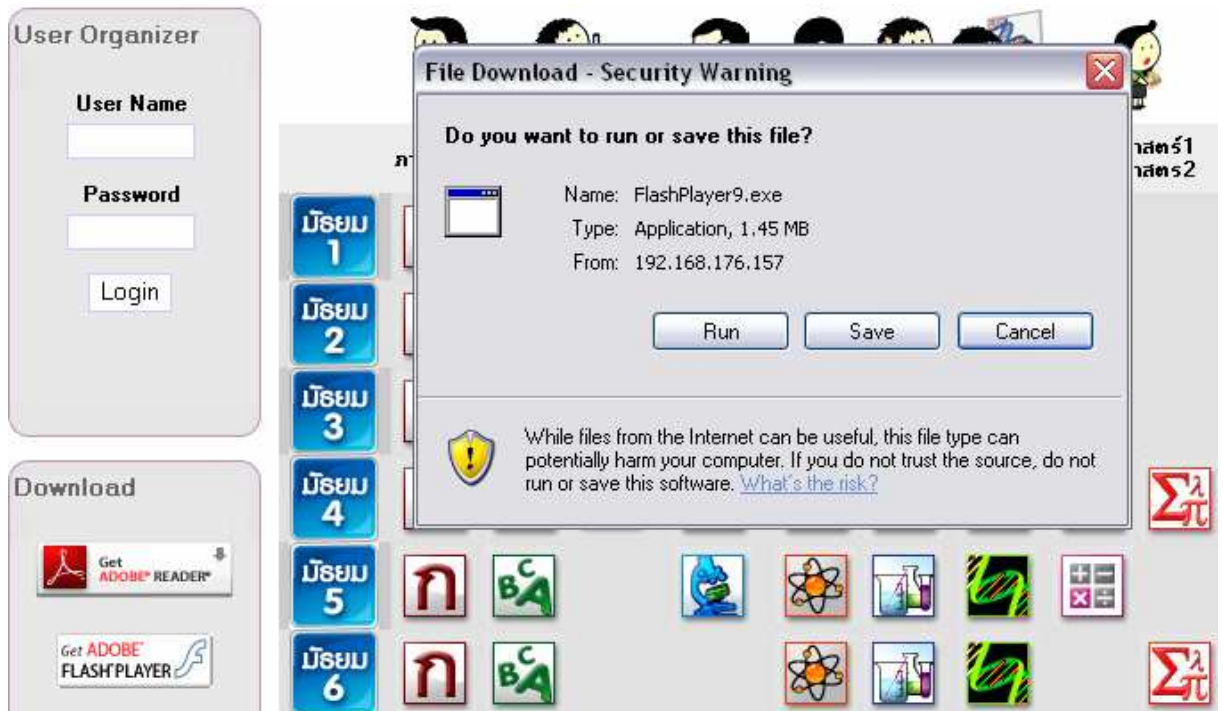

การติดตั้งโปรแกรม Flash Player

คลิกที่ icon ของโปรแกรม Flash Player ที่หน้าหลักของเว็บไซต์ eDLTV บริเวณด้านซ้ายล่างของหน้าจอ

จากนั้นระบบจะแสดงข้อความ Pop-up ขึ้นมาเพื่อยืนยันการติดตั้ง ให้คลิกที่ปุ่ม Run เพื่อทำการดาวน์โหลดโปรแกรม Flash Player