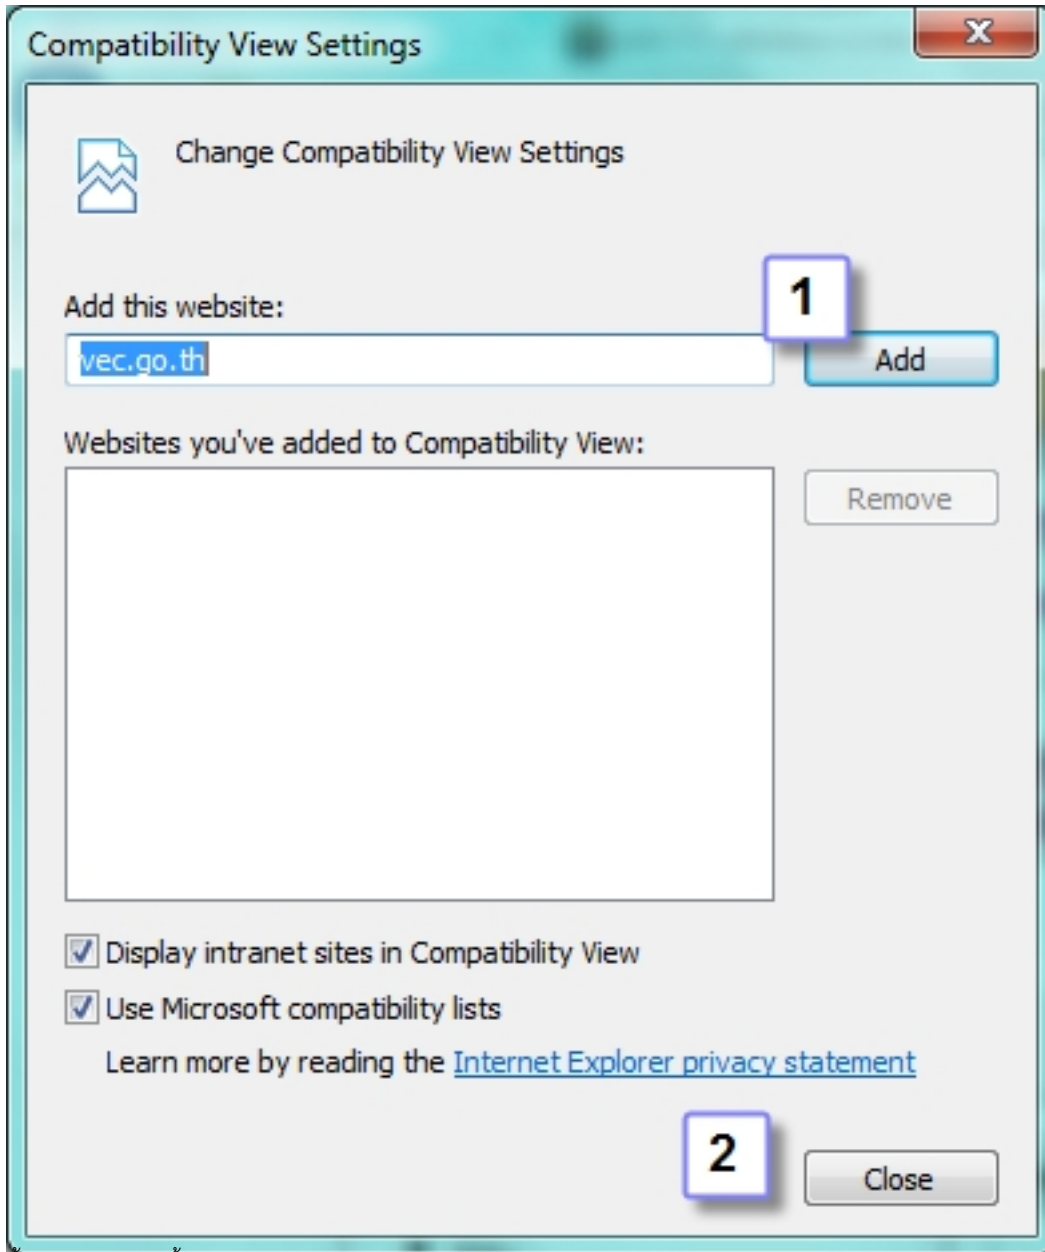

ภาพปัญหาเบราว์เซอร์ edtv@nstda.or.th